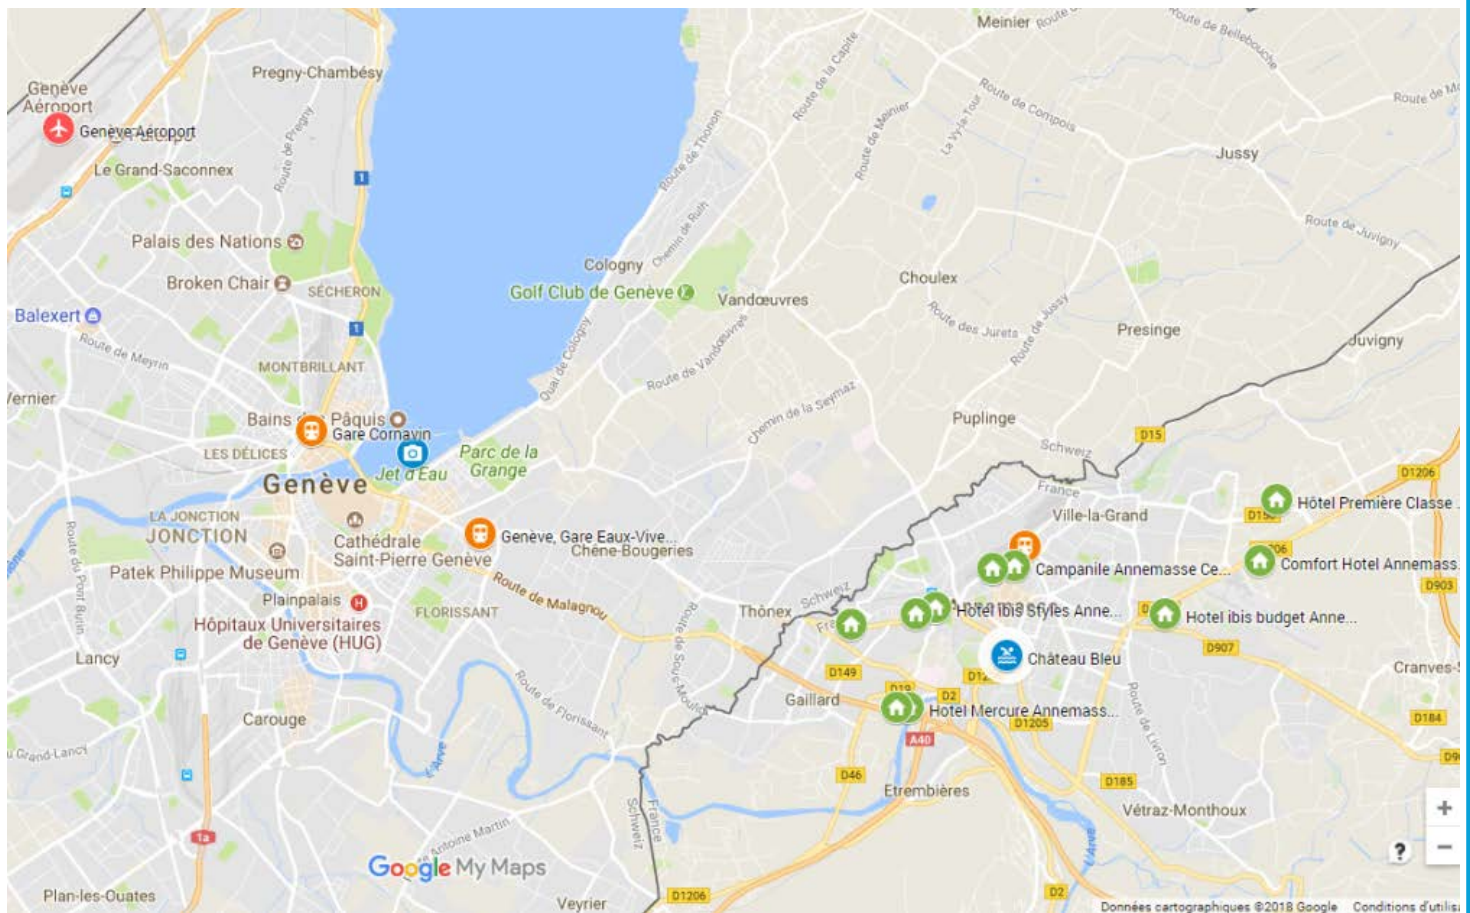

1er Tournoi International du Léman Hockey Subaquatique 16 et 17 Juin 2018 Annemasse - FRANCE

BIENVENUE A ANNEMASSE

Aux portes de la Suisse, aux pieds de deux montagnes, le Mont Salève (1375m) et les Voirons (1400m), l'Agglomération Annemassienne bénéficie d'une situation géographique privilégiée, au débouché naturel des vallées montagnardes de la Haute-Savoie du nord.

Annemasse et son agglomération, situées dans la région Rhône-Alpes au cœur de la Haute-Savoie, occupent une position centrale, entre **le Mont Blanc** et ses célèbres stations de haute-montagne, et le **Lac Léman**, bordées par ses communes française et suisses.

Par sa proximité avec Genève, la Ville d'Annemasse est incontestablement **une cité frontalière et internationale** !

Située à 500 m d'altitude, Annemasse est traversée par la rivière Arve.

Le climat est de type tempéré à tendance montagnard, mais adouci par les masses d'air venant du Lac Léman. Les températures les plus chaudes se produisent en juillet et août avec des moyennes maximales de 26°C.

1er Tournoi International du Lemman Hockey Subaquatique 16 et 17 Juin 2018 Annemasse - FRANCE

SITUATION

Annemasse est située à **20 minutes de l'aéroport international de GENEVE** (Suisse) et à 1h45 de l'aéroport international de LYON (France).