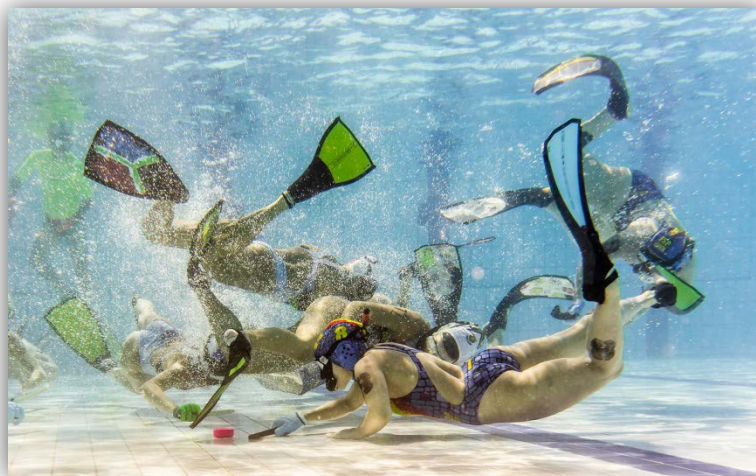

1er Tournoi International du Lemman Hockey Subaquatique 16 et 17 Juin 2018 Annemasse - FRANCE

DOSSIER DE PRESSE

Christophe Gouy-Paillier

Président d'Exocet Lemman

christophe-gouy-paillier@samse.fr

Cyril Kergadallan

Organisateur du Tournoi
Contact Presse et Médias

Responsable Hockey Subaquatique
Comité Départemental Haute Savoie

07 61 18 78 44

cyril.kergadallan@gmail.com